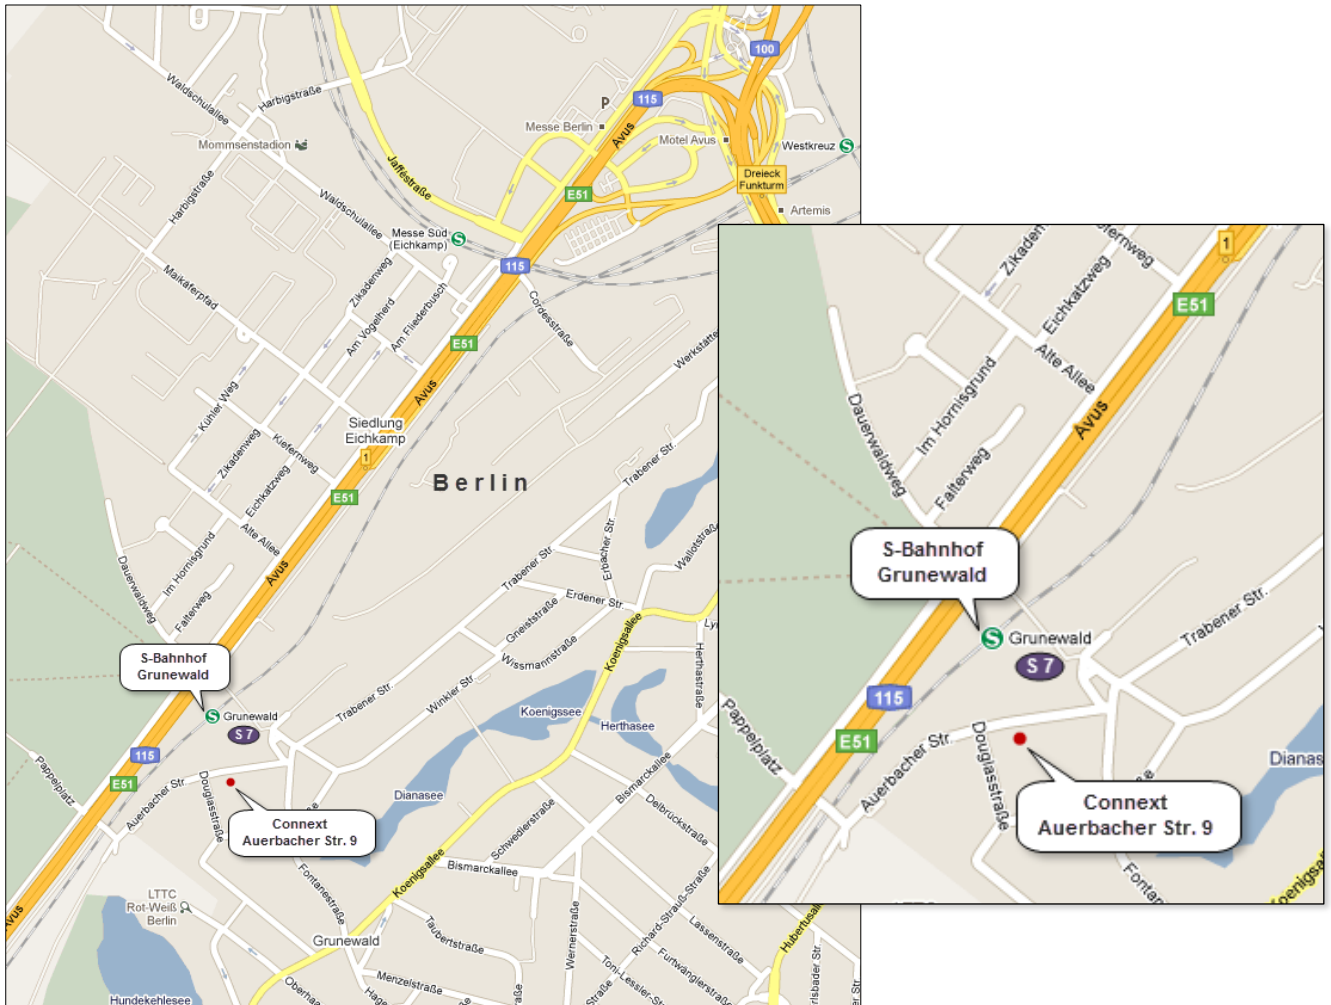

Connext Geschäftsstelle Berlin

Connext GmbH
Geschäftsstelle Berlin
Auerbacher Str. 9
14193 Berlin
Telefon (030) 2809269-5, Fax -6

Mit öffentlichen Verkehrsmitteln:

Aus Richtung Potsdam:

S-Bahn Linie 1 (Richtung Oranienburg) bis S-Bahn Wannsee. Ab dort S-Bahn Linie 7 (Richtung Charlottenburg) bis S-Bahn Grunewald

Aus Richtung Berlin:

S-Bahn Linie 7 (Richtung S-Bahn Grunewald)

Mit dem Auto:

Aus Richtung Berlin:

A15 (Avus) Abfahrt Hüttenweg, links auf den Hüttenweg, 1. Ampel links auf die Königsallee, nach 2,2 km links in die Fontanestraße, 2. Kreuzung: links in die Auerbacher Straße.

Aus Richtung Potsdam:

A15 (Avus) Abfahrt Hüttenweg, rechts auf den Hüttenweg, 1. Ampel links auf die Königsallee, nach 2,2 km links in die Fontanestraße, 2. Kreuzung: links in die Auerbacher Straße.